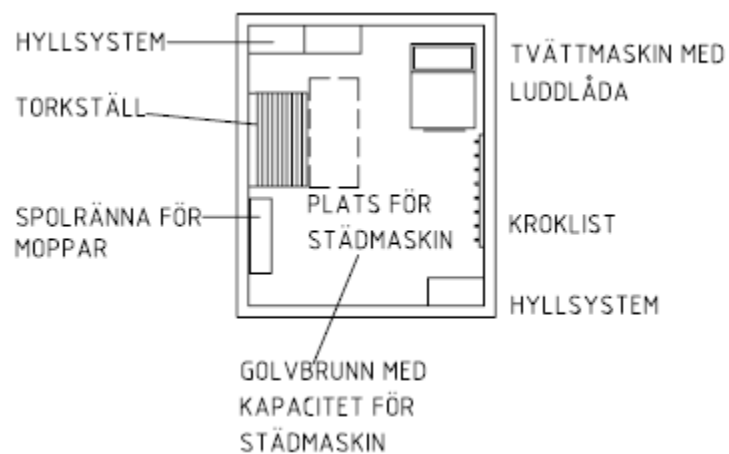

Projektavdelningens enhet för Projektutveckling har det samordnande ansvaret.

Om du har synpunkter, skriv ett mail till godaexempel@sisab.se.

Förslag till åtgärd

Städ- och tvättcentral skall rymma generöst med förvaringshyllor för städmaterial och kemikalier, mopptvättmaskin (-er) med doseringsapparat och luddlåda, tvättbänk, arbetsbänk, utslagsback med sandfång, tvättkorgar på hjul samt plats för papper på pall. Om mopparna ska användas nästa dag kan de tas fuktiga direkt ur tvättmaskin. Komplettera dock gärna städcentral med spolvägg med stänkskyddsmatta avsedd för renspolning av moppgarn, städmaskinrondeller mm. Spolväggen kan även användas som utslagsvask.

Det bör även finnas plats för kombiskurmaskin med egen golvgröp med sandfång, minst 40x 60 cm samt eluttag. Vatten att fylla på maskin ska finnas tillgängligt.

Hushållstvättmaskiner kan inte användas för tvätt av moppar mm.

Skisser

Städcentral med tvättutrustning

Städtrum

Objektreferenser

Kungsholmens gymnasium

Lugnets skola

Lästips

SISAB:s Städhandbok